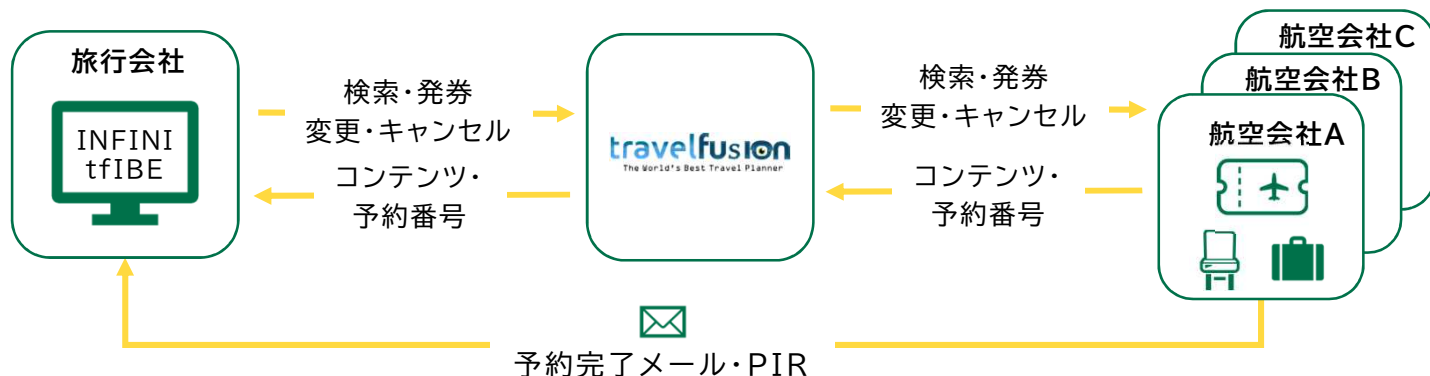

検索～キャンセル
までまるっと完結

INFINI tfIBEでは、検索～発券までの基本操作の他、発券後の変更やキャンセル、予約済記録の確認まで、**あらゆる操作が1つのWebサイト上で完結**出来ます。

概要

INFINI tfIBEは、航空会社の**NDC検索**、**予約(仮予約含)**、**航空券購入**、**変更**、**キャンセル**を行うことができる**NDC手配用ウェブブッキングツール**です。

航空会社の登録に応じて、より価格の安い**NDC専用運賃**の手配や、座席や手荷物等の**有料サービス**の手配にも対応しています。

※INFINI tfIBEは、Travelfusion社のシステムを利用して提供されています。

※ Travelfusion社とは・・・

Travelfusion社とは、2000年に設立されたコンテンツアグリゲータで、LCCを中心とした370以上の航空会社や、ホテル、レンタカーコンテンツを提供しており、年間1.5億件以上の予約が作成されています。INFINIでは、2014年よりTravelfusionを利用したプロダクトの展開を行っており、ご利用に際してはINFINIにて旅行会社様をサポートいたします。