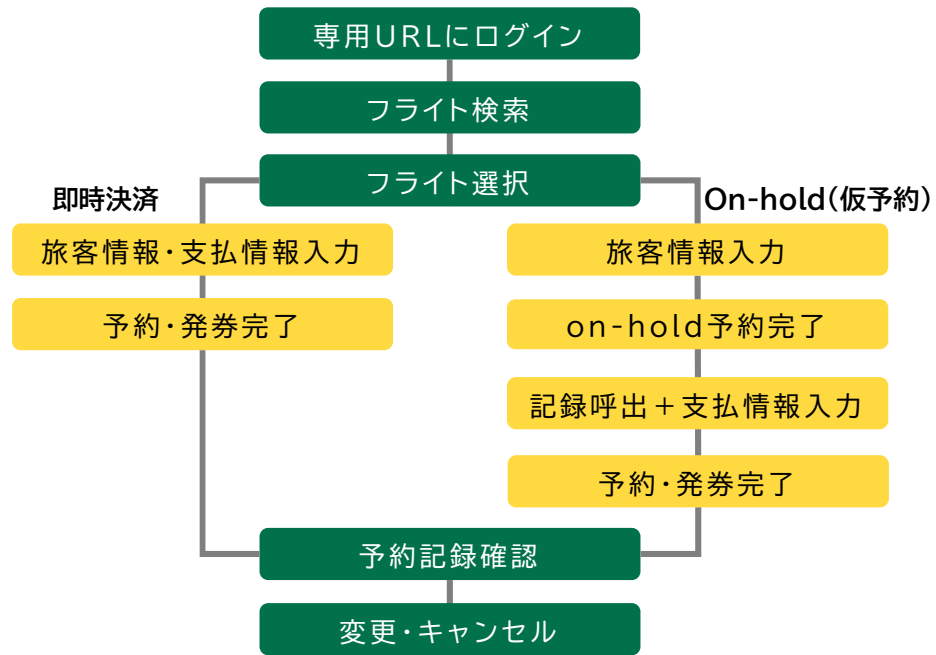

》》 ご利用の流れ

INFINI tfIBEはブラウザ上で専用URL
へアクセスし、事前に発行されたID/PW
でログインの上、ご利用いただけます。

予約完了方法は2種類あり、ご希望に合
わせて方法をご選択いただけます。

● 即時決済

検索～発券までを一度に行う。

● On-hold

検索～仮予約を行った上で、別途
発券期限まで発券を行う。

※INFINI上にPNRは作成されません。