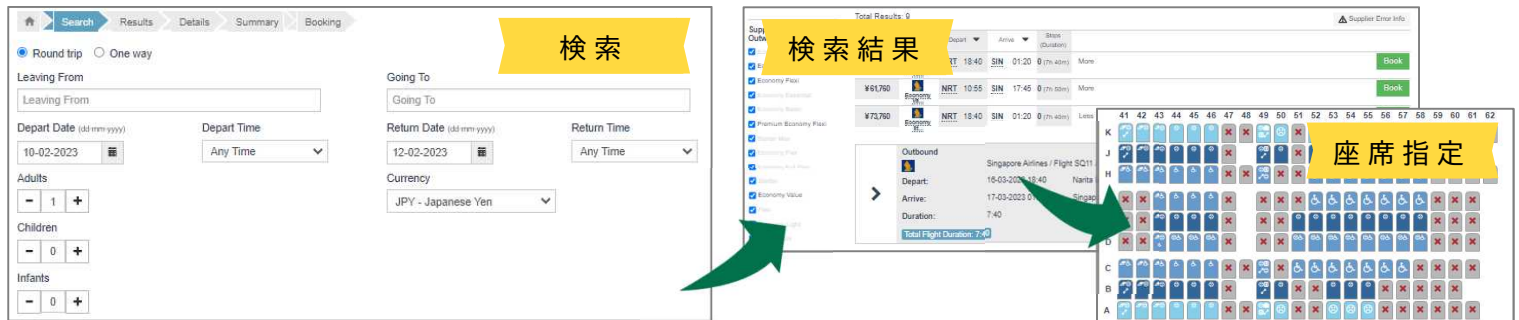

》》 ご利用の流れ

INFINI tfIBEはブラウザ上で専用URL
へアクセスし、事前に発行されたID/PW
でログインの上、ご利用いただけます。

予約完了方法は2種類あり、ご希望に合
わせて方法をご選択いただけます。

● 即時決済

検索～発券までを一度に行う。

● On-hold

検索～仮予約を行った上で、別途
発券期限まで発券を行う。

※INFINI上にPNRは作成されません。

画面イメージ

導入費・月額使用料

導入費・月額使用料：**無料**

予約・変更・キャンセル手数料：**航空会社毎に設定**

- ✓ ご利用に際しては、INFINI LINX PLUSのご導入に紐づくINFINIの基本契約、及びINFINI FORESTよりご申請が必要です。
- ✓ 航空会社毎の予約・変更・キャンセル手数料は契約書別紙にてご案内いたします。

導入フロー

NDCは航空会社によって航空会社への事前申請が必要な場合がございます。航空会社及び弊社への申請後、弊社でのID発行や各種設定が完了いたしましたら、ご利用開始となります。